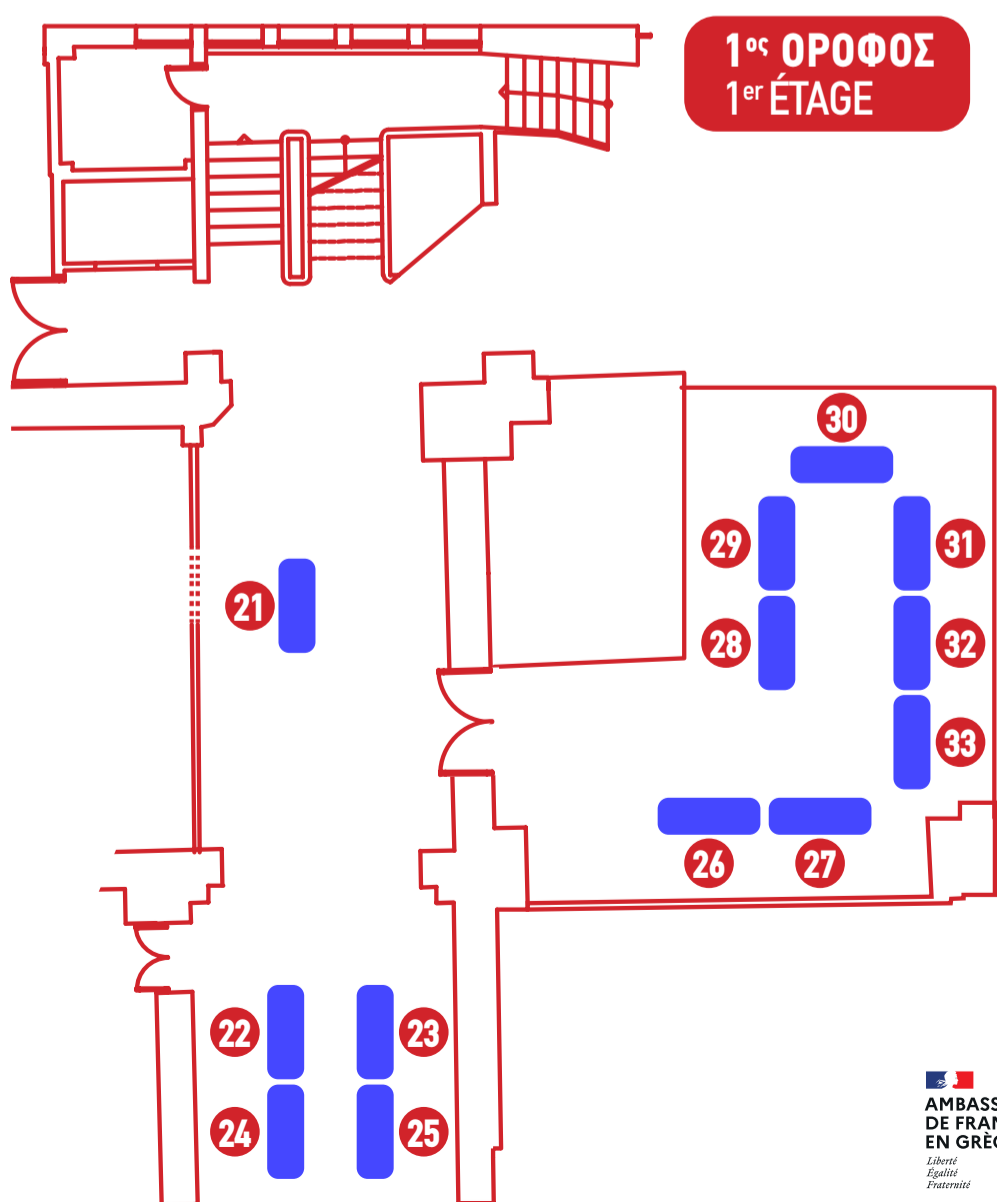

1. 21 ISCOM (communication et publicité)
2. 22 Ecole Ducasse
3. 23 Institut Paul Bocuse
4. 24 ISIPCA
5. 25 BTS Tourisme du LFH-ED
6. 26 Université Catholique de Lille-Faculté de droit
7. 27 Sciences Po Paris
8. 28 Université Paul Valéry Montpellier 3
9. 29 Université de Poitiers
10. 30 Université Lyon 1
11. 31 Université Jean Moulin Lyon 3
12. 32 IDEF College- Université Paris Nord
13. 33 ESFAM